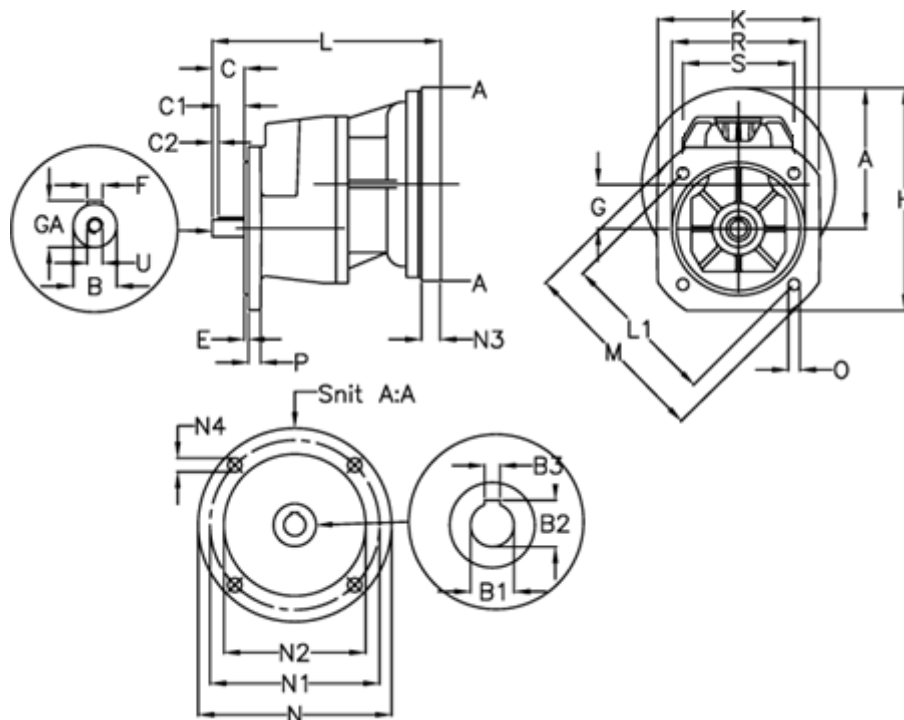

Varenummer: 40550400192435  
 Beskrivelse: Tandhjulsgeær S401F-1,9-P90B5

## Mål

A = 154.7	E = 4.0	M = 250.0	R = 180
B = 28	F = 8x7x50	N = 200	S = 155
B1 = 24	G = 61.7	N1 = 165	U = M8
B2 = 27.3	GA = 31.0	N2 = 130	
B3 = 8	H = 259.7	N3 = -	
C = 60	K = 210	N4 = M12x16	
C1 = 50	L = 304	O = 14.0	
C2 = 5	L1 = 215.0	P = 12	